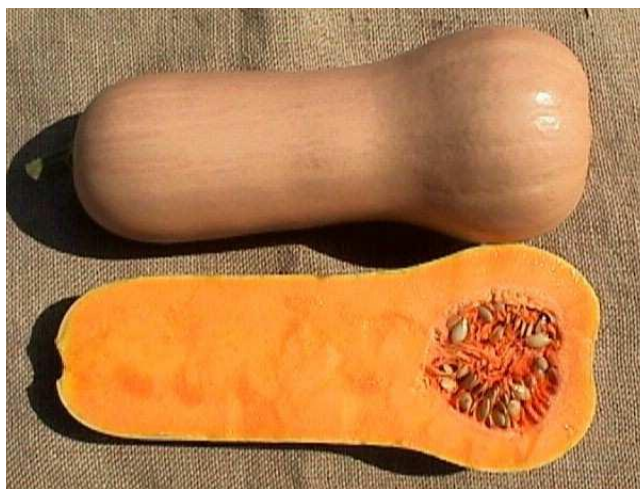

## Гибрид F1, Тыква

### НЕПРЕВЗОЙДЁННЫЕ КАЧЕСТВА

- ◆ **КРУПНЫЕ ВЫРОВНЕННЫЕ ПЛОДЫ**
- ◆ **ВЕЛИКОЛЕПНОЕ КАЧЕСТВО НА ПЕРЕРАБОТКУ**
- ◆ **ВЫСОКИЙ УРОЖАЙ**

**АТЛАС F1** – это очень пластичный гибрид тыквы с крупными плодами отличного качества до 3-х кг.

Благодаря мощному растению сорт хорошо сопротивляется болезням и завязывает плоды на протяжении длительного периода, в том числе и при прохладных температурах, хотя в этом случае плоды будут меньше.

Вкус мякоти Атласа расценивается как отличный с высоким содержанием сахара, цвет как улучшенный.

(Не рекомендуется увеличивать густоту более чем 12 000 растений на гектар и поливать во второй половине дня. Также не нужно допускать внесение избыточных удобрений, особенно азотных.)

ОСОБЕННОСТИ	ХАРАКТЕРИСТИКА
ВИД	Гибрид F1, Тыква ( <i>Cucurbita moschata</i> (Duchesne) Duchesne ex Poiret)
ТИП	Мускатная тыква
СОЗРЕВАНИЕ	Раннее, 80-90 дней от посева (полное созревание)
ПЕРИОД ВОЗДЕЛЫВАНИЯ	Широко адаптирован, везде и для любых сроков
ТИП РАСТЕНИЯ	Полукустовой
ФОРМА ПЛОДА	Цилиндрическая с утолщением на одном конце
ОКРАСКА ПЛОДА	Жёлто-коричневая
ПОТЕНЦИАЛЬНЫЙ УРОЖАЙ	30 - 45 тонн/га
ВЕС ПЛОДА	До 2-3 кг
РАЗМЕР ЗРЕЛОГО ПЛОДА	30 -35 X 18 см
ЛЕЖКОСТЬ	Отличная
ВЫРОВНЕННОСТЬ ПЛОДОВ	Хорошая
СХЕМА ПОСЕВА	1.5 м между рядами – 0.65 м в ряду
КОЛИЧЕСТВО РАСТЕНИЙ на га	10 000 – 12 000 шт.
ИСПОЛЬЗОВАНИЕ	Переработка и в свежем виде
УСТОЙЧИВОСТЬ	Общая устойчивость к болезням хорошая
Примечание	Идеально подходит на переработку из-за крупного плода и вкуса